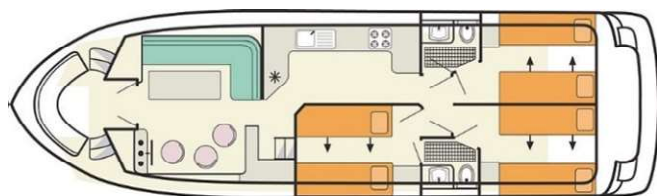

**LOFT**  
StudioViaggi

Bella e accogliente,  
consigliata per 6 adulti

## Calypso ★★ ★

Calypso è una barca molto confortevole per 3 coppie o una famiglia numerosa. Ha una terrazza anteriore ed una terrazza superiore con tavolo, posti a sedere ed una seconda postazione di pilotaggio. Le cabine hanno letti singoli che possono essere uniti in letti matrimoniali. L'ampio salone è dotato di un divano letto, radio con CD / MP3 / USB e un salone ben attrezzato che delizierà anche i clienti più esigenti.

Lunghezza della barca : 13,25 m  
Larghezza della barca : 4,1 m  
Serbatoio dell'acqua : 1000 l  
Serbatoio diesel : 220 l  
Preso 12V con possibilità di conv. 220V  
Numero di cabine: 3  
Numero di bagni: 2  
Numero di posti letto: 8 (6+2)  
Riscaldamento  
Posto di pilotaggio interno ed esterno  
Elica di prua: si