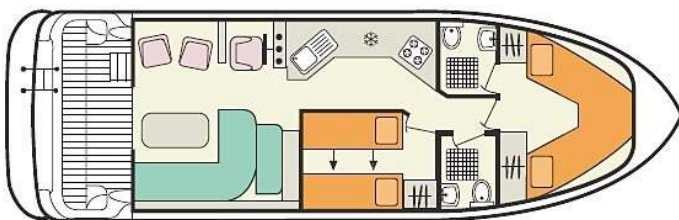

**LOFT**  
StudioViaggi

Bella e confortevole,  
per 2 adulti + 2 bambini

## Caprice ★★☆☆

Caprice è una barca molto confortevole per quattro persone adulte, grazie allo ampio spazio interno luminoso e ben congeniato. Dispone di due cabine con 2 letti ciascuna, un salone con angolo cottura completamente attrezzato e 2 bagni. Nel salone c'è inoltre un divano trasformabile in un letto matrimoniale.

Lunghezza della barca : 12 m  
Larghezza della barca : 3,81 m  
Serbatoio acqua : 660 l  
Serbatoio diesel : 300 l  
Presa da 12V con possibilità di conv. 220V  
Numero di cabine: 2  
Numero di bagni: 2  
Numero letti max .: 6 (4 + 2)  
Posto di pilotaggio interno ed esterno  
Riscaldamento  
Elica di prua: no