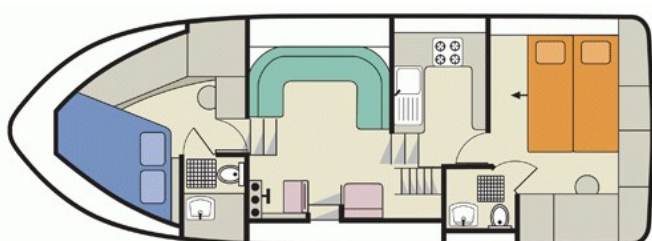

LOFT
StudioViaggi

Bella e confortevole, consigliata
per una coppia e 2 bambini

Clipper ★★ ★★

Clipper dispone di due cabine doppie separate, ognuna con bagno privato e wc elettrico ed un salone con divano trasformabile in letto matrimoniale e una cucina completamente attrezzata. Spaziosa terrazza superiore con il secondo posto di pilotaggio.

Lunghezza della barca: 11 m
Larghezza della barca: 3,9 m
Serbatoio d'acqua : 800 l
Serbatoio diesel: 350 l
Presa da 12V con possibilità di conv. 220V
Numero di cabine: 2
Numero di bagni: 2
Numero letti max .: 6 (4 + 2)
Posto di pilotaggio interno ed esterno
Riscaldamento
Elica di prua: no