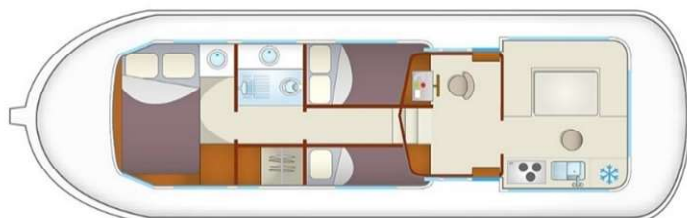

LOFT
StudioViaggi

Elegante e pratica, consigliata
per 4 adulti e 1 bambino

P1107W

Pénichettes Classic 1107W è ideale per una famiglia. E' molto confortevole per 5 persone oltre ad avere un ottimo rapporto tra qualità-prezzo. La barca è molto luminosa, con un grande tetto scorrevole e ampie finestre per osservare il panorama che scorre a filo d'acqua. A prua c'è una cabina con letto matrimoniale e lavandino, armadio e vano bagagli. Al centro della nave c'è un letto matrimoniale e un letto singolo. Nel salotto centrale c'è un divano trasformabile in letto matrimoniale, un angolo cucina ben attrezzato e un'area rialzata con un cruscotto per il timoniere. Sono inoltre in dotazione la rastrelliera per biciclette e la radio con lettore CD.

Lunghezza della barca: 11,00 m
Larghezza della barca: 3,10 m
Serbatoio acqua: 430 l
Serbatoio diesel: 250 l
Numero di cabine: 2
Numero bagni: 1
Numero letti max.: 7 (5 + 2)
Posto di pilotaggio interno
Presa 12V con possibilità conv. 220V
Riscaldamento
Elica di prua: no