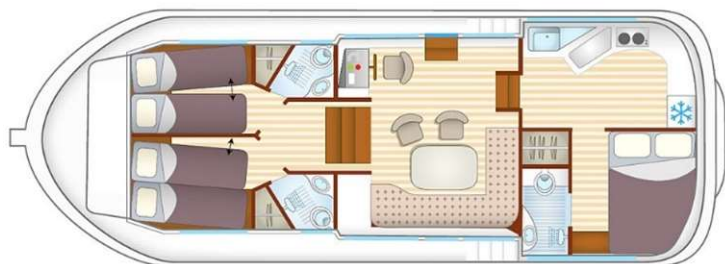

LOFT
StudioViaggi

Lussuosa e confortevole,
consigliata per 6 adulti

P1180FB ★★★★★

Pénichettes 1180FB dispone di tre cabine con due letti ciascuna e su richiesta è possibile aggiungere un letto supplementare a una delle cabine. Ogni cabina ha il proprio bagno con doccia, lavabo e wc elettrico. Al centro della barca c'è una cucina completamente attrezzata con frigorifero e freezer, un fornello a 3 fuochi con forno e grill. Sul ponte superiore c'è una terrazza con tavolo e panca e un secondo posto di pilotaggio. A prua c'è una panca con un tavolo.

Lunghezza della barca: 11,80 m
Larghezza della barca: 3,85 m
Serbatoio acqua: 550 l
Serbatoio diesel: 380 l
Numero di cabine: 3
Numero di bagni: 3
Numero di posti letto massimo: 7 (6 + 1)
Posto di pilotaggio interno ed esterno
Presca 12V con possibilità di conv. 220V
Riscaldamento
Elica di prua: sì