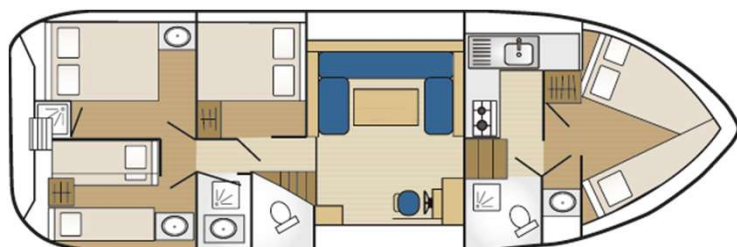

**LOFT**  
StudioViaggi

Comoda ed essenziale,  
consigliata per 6 adulti  
e 4 bambini

## Tarpon 42A e 42N ★★★

Tarpon 42 è una barca perfetta per due famiglie e vanta ampi spazi esterni per rendere più conviviale la navigazione all'aria aperta. All'interno l'houseboat dispone di 4 cabine con letti matrimoniali e letti separati per bambini. Un ampio salone centrale con divano letto, cucina attrezzata, 2 docce, 4 lavandini e 2 bagni. L'angolo cottura comprende un fornello, un forno a gas e un frigorifero / congelatore.

Lunghezza della barca: 12,93 m  
Larghezza della barca: 4,20 m  
Serbatoio acqua: 1300 l  
Numero di cabine: 4  
Numero di bagni: 2  
Numero di posti letto: 12 (10 + 2)  
Posto di pilotaggio interno ed esterno  
Presse 12V con possibilità di conv. 220V  
Riscaldamento  
Elica di prua: sì