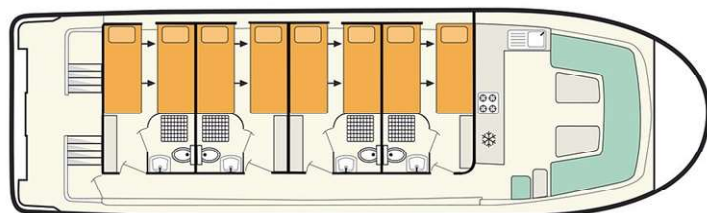

LOFT
StudioViaggi

Moderna e lussuosa,
consigliata per 8 adulti

Vision 4 e 4SL ★★★★★

Caratterizzata da un accattivante design, la barca dispone di quattro cabine con letti matrimoniali che possono essere suddivisi in letti singoli. Ogni cabina è dotata di una TV LCD e di un bagno con doccia integrata e wc elettrico. Tutte le cabine garantiscono una perfetta privacy. A prua c'è un grande salone arioso con angolo cucina e TV LCD. Il moderno angolo cottura ha un fornello gas, un forno e un frigorifero molto grande. Nella terrazza esterna c'è una postazione di guida, un barbecue, un frigorifero per bevande e un parasole. Le Vision sono dotate di tecnologia ibrida ecologica che utilizza la propulsione solare o diesel. Le Vision 4 SL dispongono di scale che collegano il salone con il ponte superiore.

Lunghezza della barca: 14,97 m
Larghezza della barca 4.65 m
Serbatoio acqua: 1500 l
Serbatoio diesel: 450 l
Numero di cabine: 4
Numero di bagni: 4
Numero di posti letto: 9 (8+1)
Timone con comando joystick
Riscaldamento - Aria condizionata
Presse 12V + possibilità conv. 220V
Posto di pilotaggio interno ed esterno